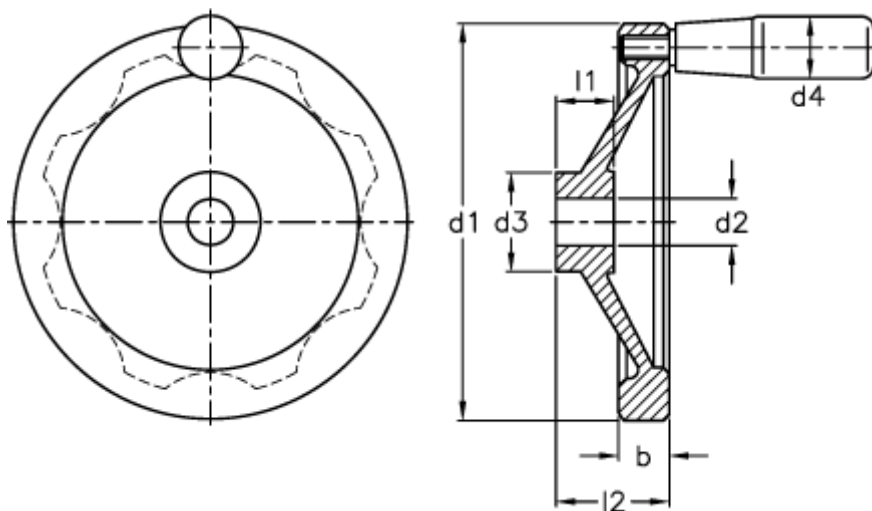

Varenummer: 20342314
Beskrivelse: E+G Håndhjul
GN321-160-B14-R

Mål

| | |
|--------|--------|
| b | = 18.0 |
| d1 | = 160 |
| d2 H7 | = 14 |
| d3 | = 36 |
| d4 | = 26 |
| l1 | = 20 |
| l2 ca. | = 39 |